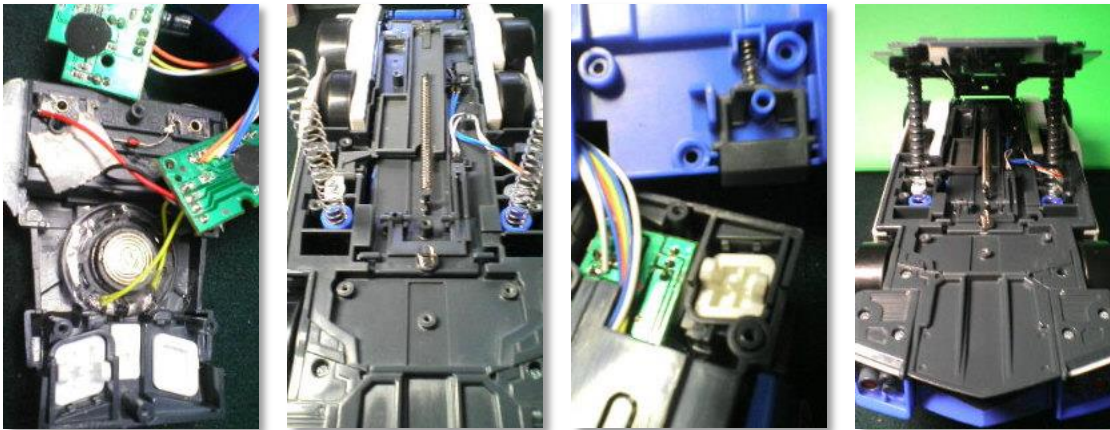

パトカー 修理

平成 27 年 11 月 11 日
ドクター：岩田

1 故障の現象

音がしない、一部動作がしない

2 故障の原因および修理箇所

- ・スピーカー 不良 交換
- ・前面運転ユニット 動き安定 ストッパー部と背面部を削り調整
- ・スイッチ 2 個 清掃・研磨

※バネ大小 8 個が外れて見失い探すのに苦労しました。

3 写真

4 完成