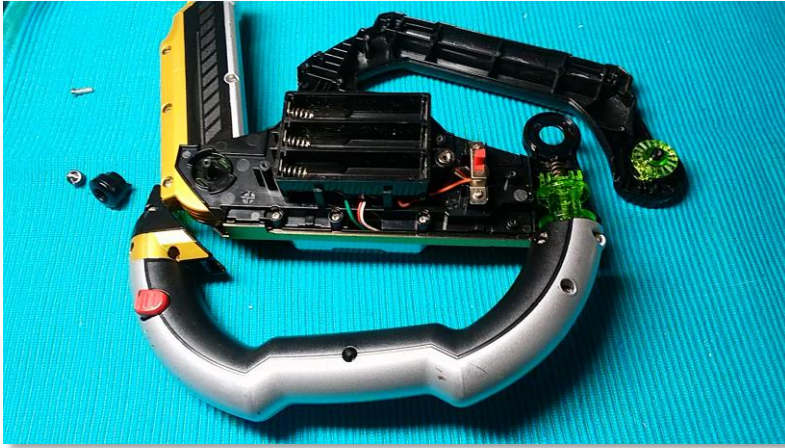

ハンドル剣 修理

平成 28 年 2 月 9 日
ドクター：岩田

1 故障の現象

音・光がでない

2 診察

- ・ 電池 BOX リード線断線
- ・ SW 腐食不良

3 分解・修理

- ・ 各リード線（オール劣化）すべて交換

- ・ SW 分解…研磨、清掃、グリスで再使用

ハンドル剣 修理

平成 28 年 2 月 9 日
ドクター：岩田

4 完成

回復度 100%