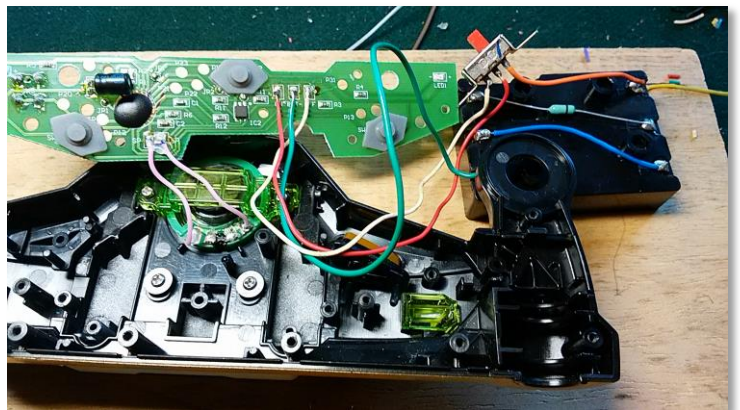

ハンドル剣 修理

平成 28 年 2 月 9 日
ドクター：岩田

1 故障の現象

音・光がでない

2 診察

- ・ 電池 BOX リード線断線
- ・ SW 腐食不良

3 分解・修理

- ・ 各リード線（オール劣化）すべて交換

- ・ SW 分解…研磨、清掃、グリスで再使用

ハンドル剣 修理

平成 28 年 2 月 9 日
ドクター：岩田

4 完成

回復度 100%