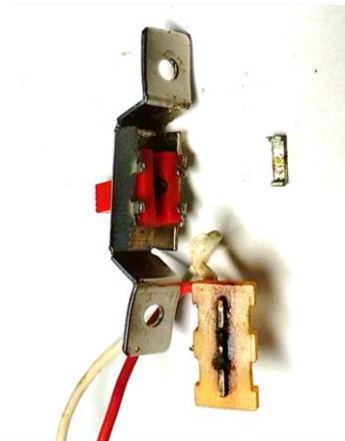

ハンドル剣 修理

平成 28 年 2 月 9 日
ドクター：岩田

1 故障の現象

音・光がでない

2 診察

- ・ 電池 BOX リード線断線
- ・ SW 腐食不良

3 分解・修理

- ・ 各リード線（オール劣化）すべて交換

- ・ SW 分解…研磨、清掃、グリスで再使用

ハンドル剣 修理

平成 28 年 2 月 9 日
ドクター：岩田

4 完成

回復度 100%