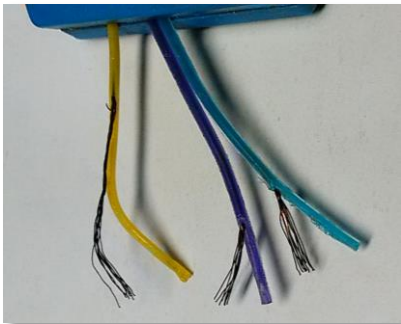

ハンドル剣 修理

平成 28 年 2 月 9 日
ドクター：岩田

1 故障の現象

音・光がでない

2 診察

- ・ 電池 BOX リード線断線
- ・ SW 腐食不良

3 分解・修理

- ・ 各リード線（オール劣化）すべて交換

- ・ SW 分解…研磨、清掃、グリスで再使用

ハンドル剣 修理

平成 28 年 2 月 9 日
ドクター：岩田

4 完成

回復度 100%