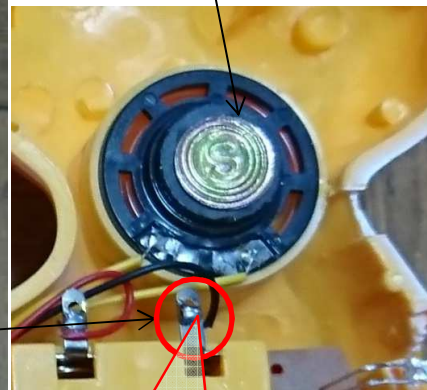

## 2. 診察

- ① 電池の状態と電池ボックスの点検

電池・ボックス…電圧共正常できれい

- ② 本体の内部を点検

※ 車輪の取り外し

※ 取り外した車輪と車軸  
ローレット加工で、取り外しに力を要した

※ 本体内部を確認

※ スピーカー正常に鳴動