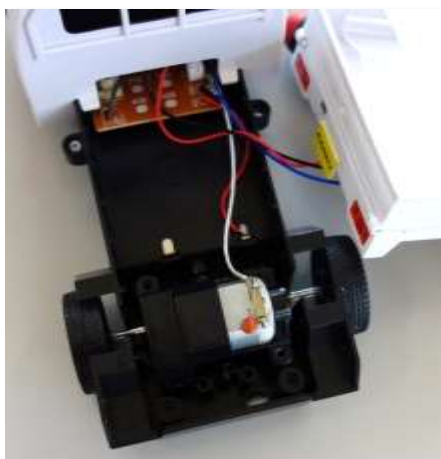

軽トラ(白)ラジコン 修理記録

平成 29 年 5 月 2 日

ドクター：竹内

1. 症状

- ・異音がする

2. 診察

- ・カバーを外してチェックすると、2枚のギアで3か所歯が破損している

3. 治療

- ・ピニオンギア 8T および 2 段平ギアの 2 個を交換する

4. 組立・完成