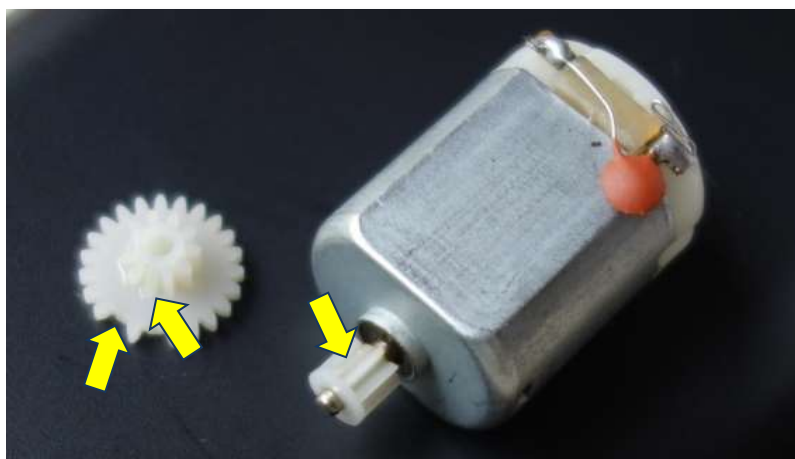

軽トラ(白)ラジコン 修理記録

平成 29 年 5 月 2 日

ドクター：竹内

1. 症状

- ・異音がする

2. 診察

- ・カバーを外してチェックすると、2枚のギアで3か所歯が破損している

3. 治療